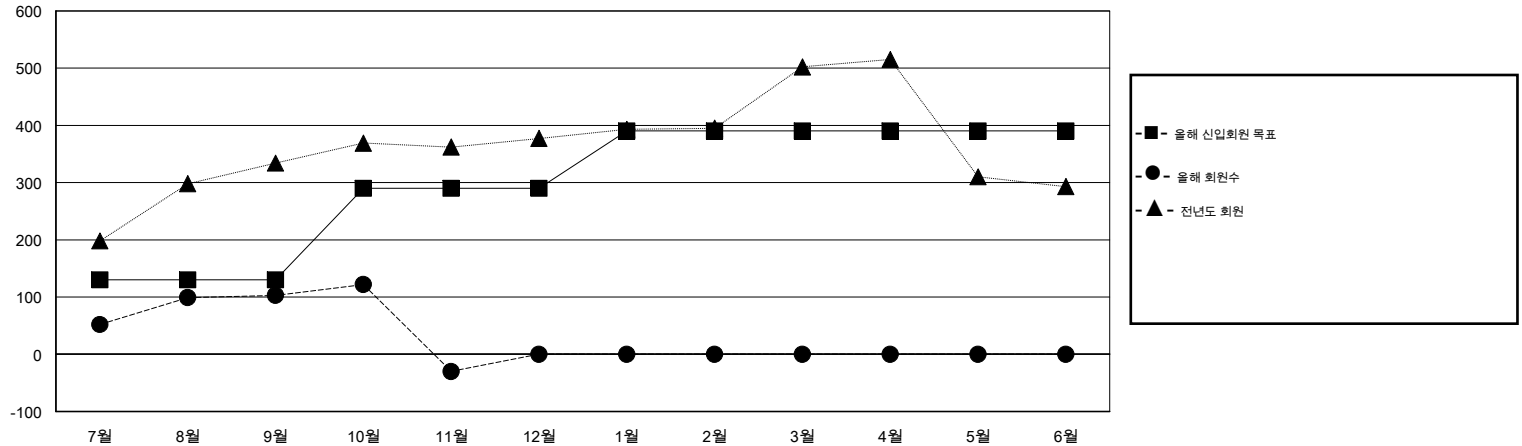

# MONTHLY MEMBERSHIP PROGRESS REPORT

District 356 C

Results as of: 11/30/2015

GMT: KWANG-SOO JANG

장소 REPUBLIC OF KOREA

현장지역 GMT 5

클럽				
결과- 2015-2016				
사분기	신생클럽 목표	신생클럽	해산된 클럽	순 증감/감소
7월/8월/9월	1	0	0	0
10월/11월/12월	2	1	0	1
1월/2월/3월	0	0	0	0
4월/5월/6월	0	0	0	0

회원 1인당				
결과- 2015-2016				
사분기	신입회원 목표	추가된 차터 및 신입 회원	퇴회 회원	순 증감/감소
7월/8월/9월	130	271	168	103
10월/11월/12월	160	115	248	-133
1월/2월/3월	100	0	0	0
4월/5월/6월	0	0	0	0

목표 및 누적 신생클럽 수

목표 및 누적 회원수

해산된 클럽: 0	1명 이상의 신입회원을 등록한 72 CLUBS OF 105	<b>성별 분포</b>
		남성 3,999 (84.08%)
		여성 757 (15.92%)
<b>퇴회회원</b>	<a href="#">여기에 클릭하여 현황보고 내용 검토</a>	<b>가족단위 회원</b> 0
작고 7		세대주 0
클럽해산 0		비 세대주 0
기타 409		
<b>합계 416</b>		