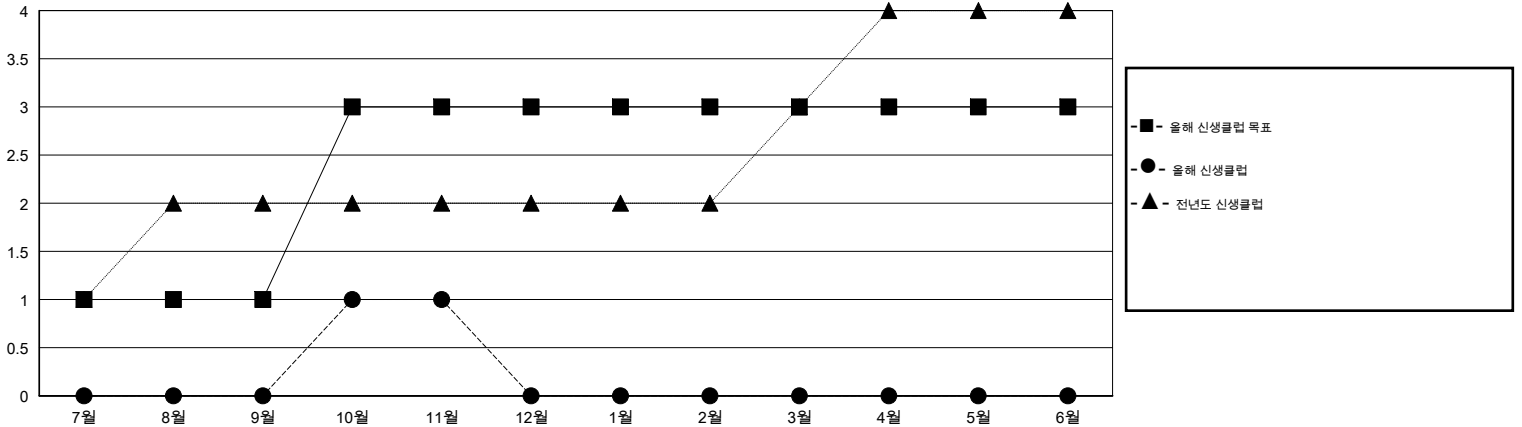

# MONTHLY MEMBERSHIP PROGRESS REPORT

District 356 C

Results as of: 11/30/2015

GMT: KWANG-SOO JANG

장소 REPUBLIC OF KOREA

현장지역 GMT 5

클럽				
결과- 2015-2016				
사분기	신생클럽 목표	신생클럽	해산된 클럽	순 증감/감소
7월/8월/9월	1	0	0	0
10월/11월/12월	2	1	0	1
1월/2월/3월	0	0	0	0
4월/5월/6월	0	0	0	0

회원 1인당				
결과- 2015-2016				
사분기	신입회원 목표	추가된 차터 및 신입 회원	퇴회 회원	순 증감/감소
7월/8월/9월	130	271	168	103
10월/11월/12월	160	115	248	-133
1월/2월/3월	100	0	0	0
4월/5월/6월	0	0	0	0

목표 및 누적 신생클럽 수

목표 및 누적 회원수

해산된 클럽: 0	1명 이상의 신입회원을 등록한 72 CLUBS OF 105	<b>성별 분포</b>
		남성 3,999 (84.08%)
		여성 757 (15.92%)
<b>퇴회회원</b>	<a href="#">여기에 클릭하여 현황보고 내용 검토</a>	<b>가족단위 회원</b> 0
작고 7		세대주 0
클럽해산 0		비 세대주 0
기타 409		
<b>합계 416</b>		